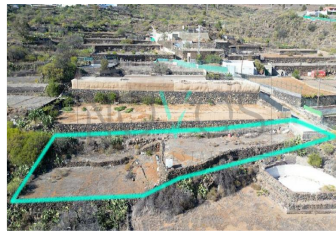

Terreno en venta en El Retamar

Precio: 52000 EUR

Dirección: TF-82 10

Ciudad: 38690 Santiago del Teide España

Descripción:

Le presentamos este magnífico terreno rústico, localizado en El Retamar, entre Santiago del Teide y Tamaimo, ideal para aquellos que buscan un espacio para disfrutar al aire libre y sembrar.

Se encuentra a pocos minutos del pueblo, lo que ofrece un acceso fácil a todos los servicios y consta de una finca a dos alturas, proporcionando un espacio amplio y versátil para diferentes cultivos. Cuenta también con un estanque y acceso desde la carretera.

Este terreno es una buena oportunidad para agricultores, inversores o cualquier persona que desee un lugar especial para cultivar y relajarse. Si tiene alguna pregunta, no dude en contactarnos.

Agente: Alberto Cervós

Owner: Alberto Cervós,
alberto.cervos@realestatenovos.com

Contactos: +34610284589

Tipo: Venta

Estatus: Disponible

Zona de la propiedad: 770