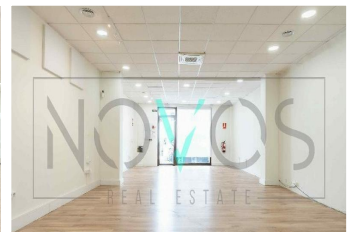

Local en alquiler en el centro de Adeje

Precio: 1850 EUR

Dirección: calle piedra redonda 6

Ciudad: 38670 Adeje España

Descripción:

Le presentamos este local comercial de 90m2 en alquiler, recién reformado, ubicado en el centro de Adeje.

Este local es ideal para establecer tu negocio en una ubicación privilegiada y consta de una amplia cristalera, lo que proporciona una excelente luminosidad y visibilidad, atrayendo la atención de tus clientes, dispone de una amplia zona diáfana perfecta para adaptarla a las necesidades de tu negocio y una zona acristalada ideal para un despacho o sala de reuniones. Además de esto, el local incluye un office con cocina equipada y un aseo. En la parte exterior encontraremos una pequeña terraza donde tus clientes pueden esperar con comodidad.

Si está interesado en obtener mas información, no dude en ponerse en contacto con nosotros.

Owner: Alberto Cervós,
alberto.cervos@realestatenovos.com

Contactos: +34610284589

Tipo: Alquiler

Baños: 1

Estatus: Disponible

Zona de la propiedad: 90

Exterior: Patio