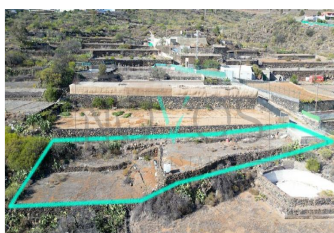

Terreno en venta en El Retamar

Precio: 52000 EUR

Dirección: TF-82 10

Ciudad: 38690 Santiago del Teide España

Descripción:

Le presentamos este magnífico terreno rústico, localizado en El Retamar, entre Santiago del Teide y Tamaimo, ideal para aquellos que buscan un espacio para disfrutar al aire libre y sembrar.

Se encuentra a pocos minutos del pueblo, lo que ofrece un acceso fácil a todos los servicios y consta de una finca a dos alturas, proporcionando un espacio amplio y versátil para diferentes cultivos. Cuenta también con un estanque y acceso desde la carretera.

Este terreno es una buena oportunidad para agricultores, inversores o cualquier persona que desee un lugar especial para cultivar y relajarse. Si tiene alguna pregunta, no dude en contactarnos.

Agente: Alberto Cervós

Owner: Alberto Cervós,
alberto.cervos@realestatenovos.com

Contactos: +34610284589

Tipo: Venta

Estatus: Disponible

Zona de la propiedad: 770