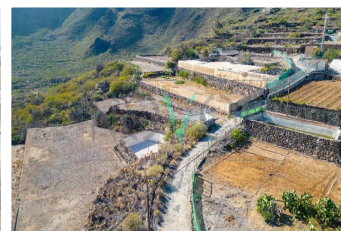

Terreno en venta en El Retamar

Precio: 52000 EUR

Dirección: TF-82 10

Ciudad: 38690 Santiago del Teide España

Descripción:

Le presentamos este magnífico terreno rústico, localizado en El Retamar, entre Santiago del Teide y Tamaimo, ideal para aquellos que buscan un espacio para disfrutar al aire libre y sembrar.

Se encuentra a pocos minutos del pueblo, lo que ofrece un acceso fácil a todos los servicios y consta de una finca a dos alturas, proporcionando un espacio amplio y versátil para diferentes cultivos. Cuenta también con un estanque y acceso desde la carretera.

Este terreno es una buena oportunidad para agricultores, inversores o cualquier persona que desee un lugar especial para cultivar y relajarse. Si tiene alguna pregunta, no dude en contactarnos.

Agente: Alberto Cervós

Owner: Alberto Cervós,
alberto.cervos@realestatenovos.com

Contactos: +34610284589

Tipo: Venta

Estatus: Disponible

Zona de la propiedad: 770