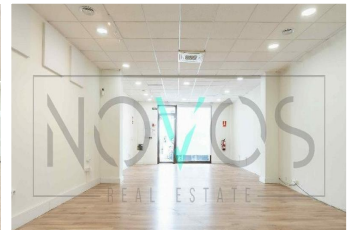

Local en alquiler en el centro de Adeje

Precio: 1850 EUR

Dirección: calle piedra redonda 6

Ciudad: 38670 Adeje España

Descripción:

Le presentamos este local comercial de 90m2 en alquiler, recién reformado, ubicado en el centro de Adeje.

Este local es ideal para establecer tu negocio en una ubicación privilegiada y consta de una amplia cristalera, lo que proporciona una excelente luminosidad y visibilidad, atrayendo la atención de tus clientes, dispone de una amplia zona diáfana perfecta para adaptarla a las necesidades de tu negocio y una zona acristalada ideal para un despacho o sala de reuniones. Además de esto, el local incluye un office con cocina equipada y un aseo. En la parte exterior encontraremos una pequeña terraza donde tus clientes pueden esperar con comodidad.

Si está interesado en obtener mas información, no dude en ponerse en contacto con nosotros.

Owner: Alberto Cervós,
alberto.cervos@realestatenovos.com

Contactos: +34610284589

Tipo: Alquiler

Baños: 1

Estatus: Disponible

Zona de la propiedad: 90

Exterior: Patio