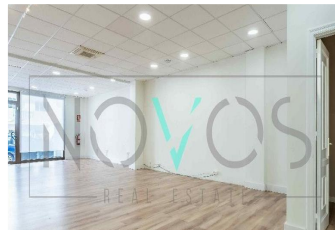

Local en alquiler en el centro de Adeje

Precio: 1850 EUR

Dirección: calle piedra redonda 6

Ciudad: 38670 Adeje España

Descripción:

Le presentamos este local comercial de 90m2 en alquiler, recién reformado, ubicado en el centro de Adeje.

Este local es ideal para establecer tu negocio en una ubicación privilegiada y consta de una amplia cristalera, lo que proporciona una excelente luminosidad y visibilidad, atrayendo la atención de tus clientes, dispone de una amplia zona diáfana perfecta para adaptarla a las necesidades de tu negocio y una zona acristalada ideal para un despacho o sala de reuniones. Además de esto, el local incluye un office con cocina equipada y un aseo. En la parte exterior encontraremos una pequeña terraza donde tus clientes pueden esperar con comodidad.

Si está interesado en obtener mas información, no dude en ponerse en contacto con nosotros.

Owner: Alberto Cervós,
alberto.cervos@realestatenovos.com

Contactos: +34610284589

Tipo: Alquiler

Baños: 1

Estatus: Disponible

Zona de la propiedad: 90

Exterior: Patio